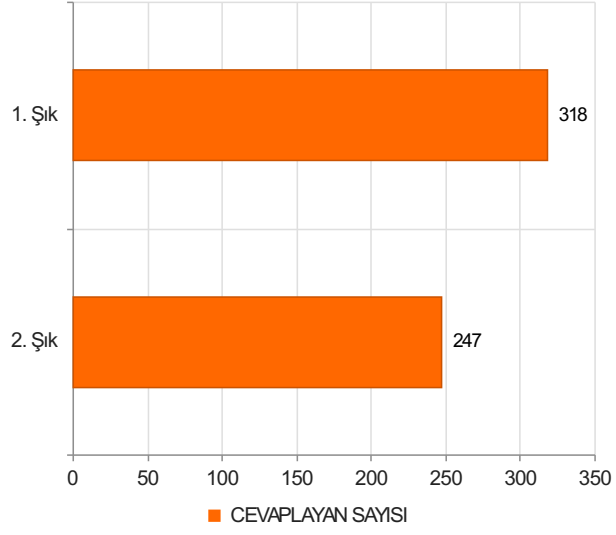

TAŞKÖPRÜ MESLEK YÜKSEKOKULU BÖLÜM MEMNUNİYET ANKETİ 22/23 BAHAR DÖNEMİ Sonuçları (ÖĞRENCİLER)

S.1 Cinsiyetiniz

Ortalama:1,44

1. Soru

1. Soru

Şıklar

1. Kadın
2. Erkek

2. Soru