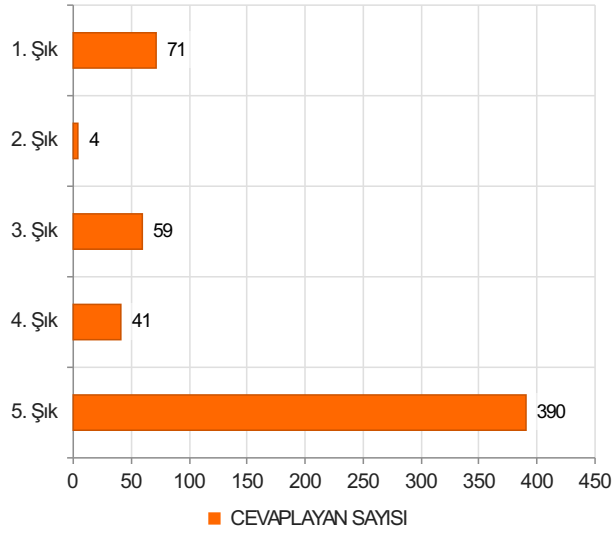

3. Soru

Şıklar

1. Bilgisayar Teknolojileri Bölümü
2. El Sanatları Bölümü
3. Elektrik ve Enerji Bölümü
4. Finans-Bankacılık ve Sigortacılık Bölümü
5. Tıbbi Hizmetler ve Teknikler Bölümü