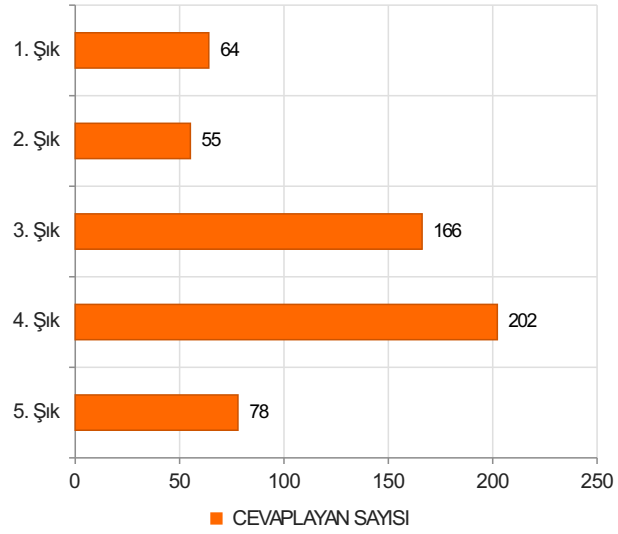

1. Soru

Şıklar

1. Kesinlikle Katılmıyorum
2. Katılmıyorum
3. Kararsızım
4. Katılıyorum
5. Kesinlikle Katılıyorum