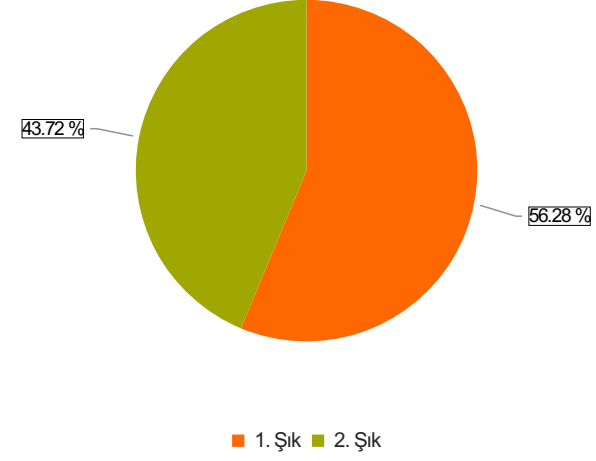

TAŞKÖPRÜ MESLEK YÜKSEKOKULU BÖLÜM MEMNUNİYET ANKETİ 22/23 BAHAR DÖNEMİ Sonuçları (ÖĞRENCİLER)

S.1 Cinsiyetiniz

Ortalama:1,44

1. Soru

1. Soru

Şıklar

1. Kadın
2. Erkek

2. Soru

2. Soru

**Şıklar**

1. 1
2. 2

3. Soru

3. Soru

**Şıklar**

1. Bilgisayar Teknolojileri Bölümü
2. El Sanatları Bölümü
3. Elektrik ve Enerji Bölümü
4. Finans-Bankacılık ve Sigortacılık Bölümü
5. Tıbbi Hizmetler ve Teknikler Bölümü