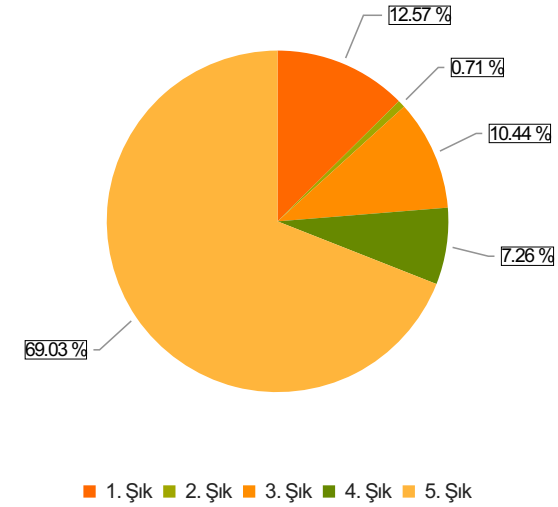

TAŞKÖPRÜ MESLEK YÜKSEKOKULU BÖLÜM MEMNUNİYET ANKETİ 22/23 BAHAR DÖNEMİ Sonuçları (ÖĞRENCİLER)

S.1 Cinsiyetiniz

Ortalama:1,44

1. Soru

1. Soru

Şıklar

1. Kadın
2. Erkek

2. Soru

2. Soru

**Şıklar**

1. 1
2. 2

3. Soru

3. Soru

**Şıklar**

1. Bilgisayar Teknolojileri Bölümü
2. El Sanatları Bölümü
3. Elektrik ve Enerji Bölümü
4. Finans-Bankacılık ve Sigortacılık Bölümü
5. Tıbbi Hizmetler ve Teknikler Bölümü

1. Soru

1. Soru

**Şıklar**

1. Kesinlikle Katılmıyorum
2. Katılmıyorum
3. Kararsızım
4. Katılıyorum
5. Kesinlikle Katılıyorum

2. Soru

2. Soru

**Şıklar**

1. Kesinlikle Katılmıyorum
2. Katılmıyorum
3. Kararsızım
4. Katılıyorum
5. Kesinlikle Katılıyorum