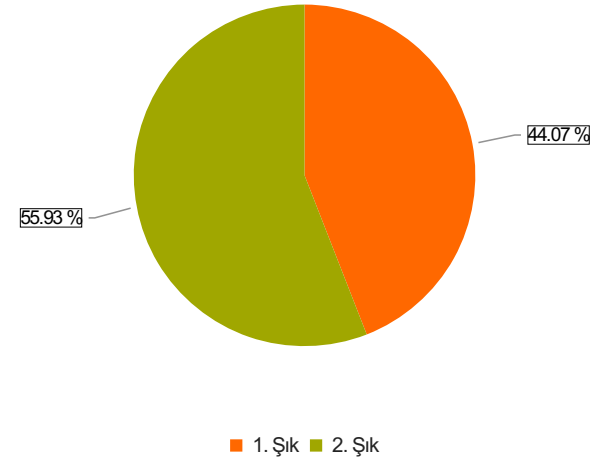

TAŞKÖPRÜ MESLEK YÜKSEKOKULU BÖLÜM MEMNUNİYET ANKETİ 22/23 BAHAR DÖNEMİ Sonuçları (ÖĞRENCİLER)

S.1 Cinsiyetiniz

Ortalama:1,44

1. Soru

1. Soru

Şıklar

1. Kadın
2. Erkek

2. Soru

2. Soru

**Şıklar**

1. 1
2. 2

3. Soru

3. Soru

**Şıklar**

1. Bilgisayar Teknolojileri Bölümü
2. El Sanatları Bölümü
3. Elektrik ve Enerji Bölümü
4. Finans-Bankacılık ve Sigortacılık Bölümü
5. Tıbbi Hizmetler ve Teknikler Bölümü