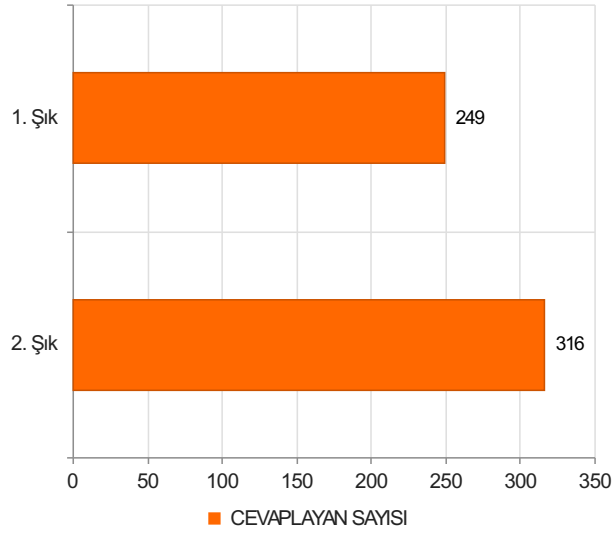

TAŞKÖPRÜ MESLEK YÜKSEKOKULU BÖLÜM MEMNUNİYET ANKETİ 22/23 BAHAR DÖNEMİ Sonuçları (ÖĞRENCİLER)

S.1 Cinsiyetiniz

Ortalama:1,44

1. Soru

1. Soru

Şıklar

1. Kadın
2. Erkek

2. Soru