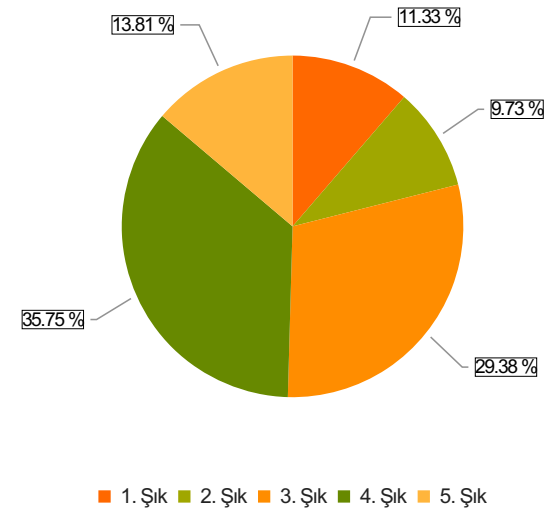

TAŞKÖPRÜ MESLEK YÜKSEKOKULU BÖLÜM MEMNUNİYET ANKETİ 22/23 BAHAR DÖNEMİ Sonuçları (ÖĞRENCİLER)

S.1 Cinsiyetiniz

Ortalama:1,44

1. Soru

1. Soru

Şıklar

1. Kadın
2. Erkek

2. Soru

2. Soru

**Şıklar**

1. 1
2. 2

3. Soru

3. Soru

**Şıklar**

1. Bilgisayar Teknolojileri Bölümü
2. El Sanatları Bölümü
3. Elektrik ve Enerji Bölümü
4. Finans-Bankacılık ve Sigortacılık Bölümü
5. Tıbbi Hizmetler ve Teknikler Bölümü

1. Soru

1. Soru

**Şıklar**

1. Kesinlikle Katılmıyorum
2. Katılmıyorum
3. Kararsızım
4. Katılıyorum
5. Kesinlikle Katılıyorum

2. Soru

2. Soru

**Şıklar**

1. Kesinlikle Katılmıyorum
2. Katılmıyorum
3. Kararsızım
4. Katılıyorum
5. Kesinlikle Katılıyorum